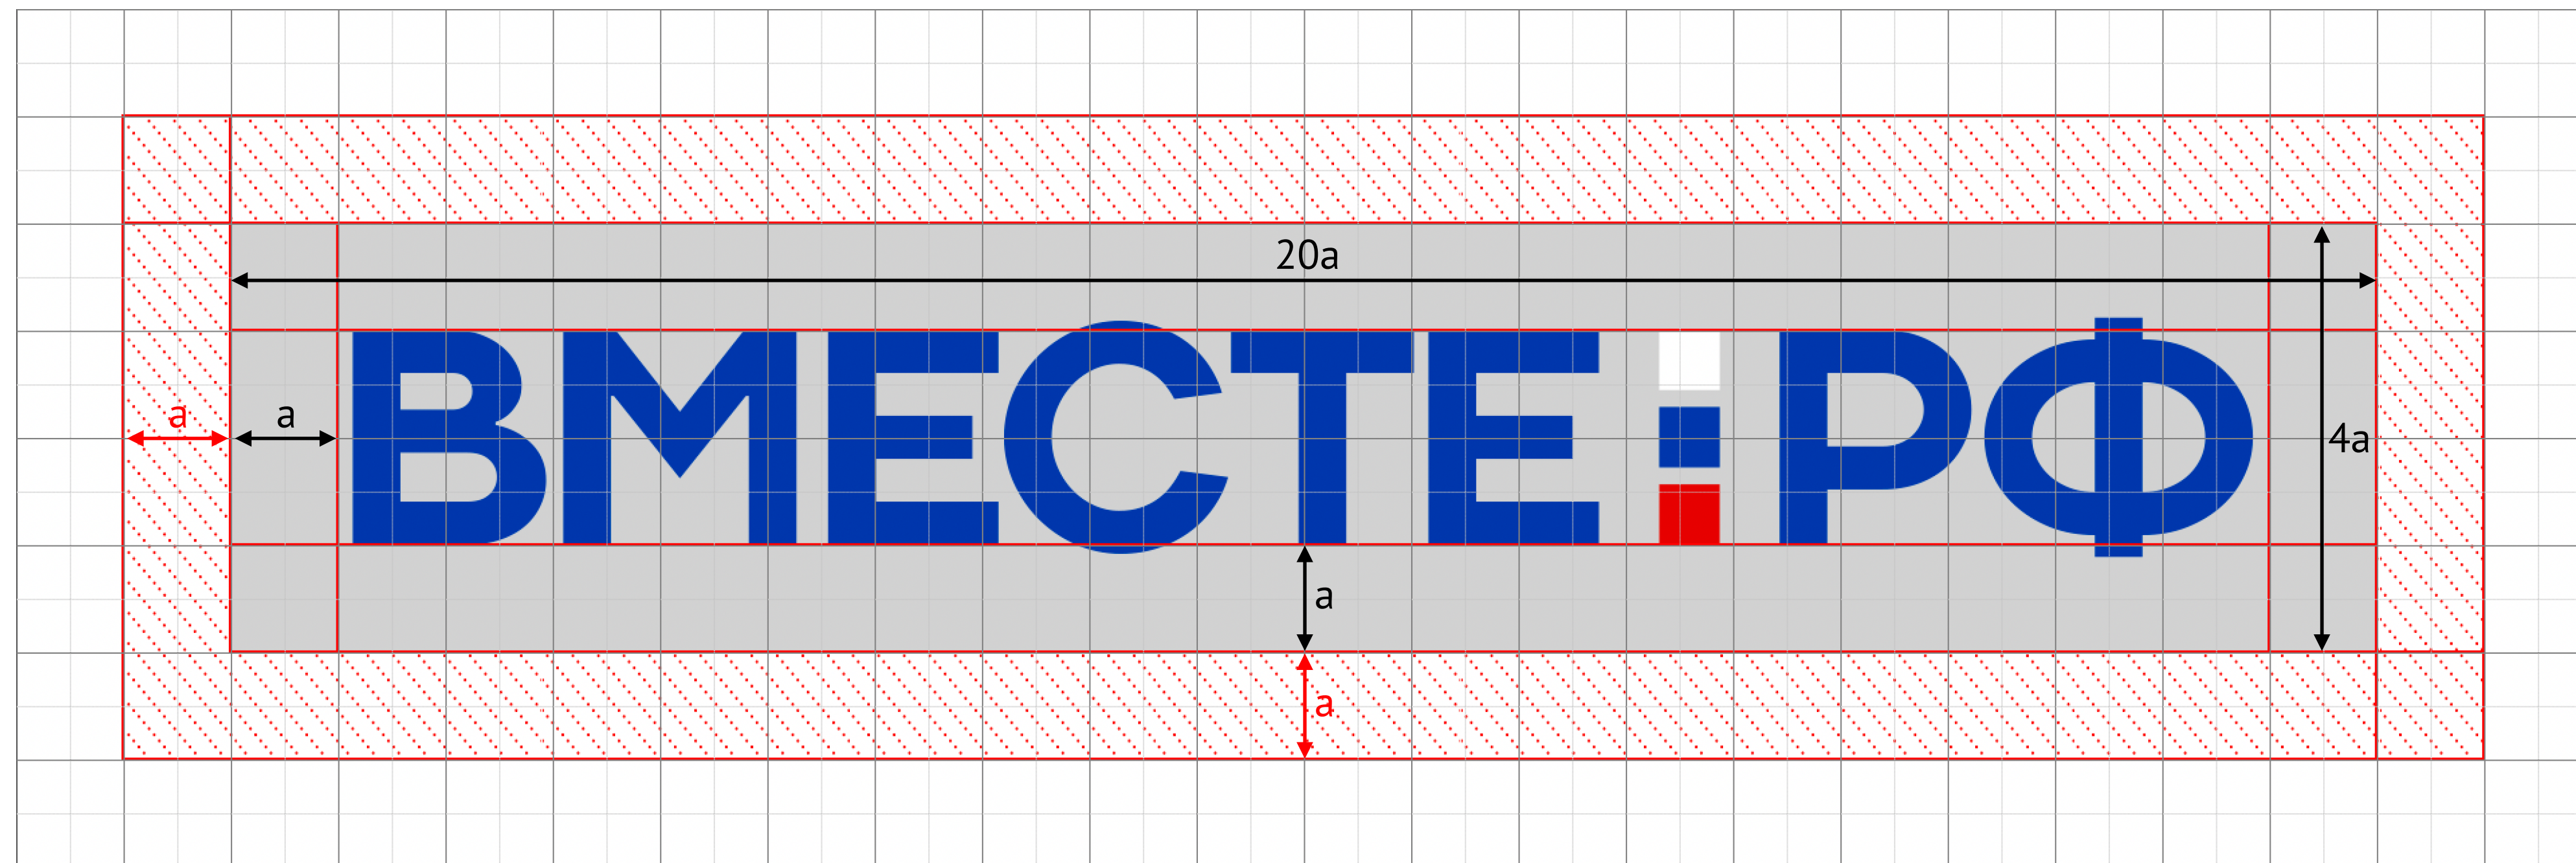

- logo-bw-rgb-web.png
- logo-bw-rgb-web.svg

/bw/cmyk/

- logo-bw-cmyk.ai
- logo-bw-cmyk.jpg

Выворотка представляет собой плашку, в которой название и разделитель выполнены в контр-форме. Другими словами, они *вырублены в плашке*. Такой вариант идеально подходит для подготовки сувенирной продукции, при печати методом шелкографии и тиснения.

/counterform/

- logo-counterform.ai
- logo-counterform.png

ВМЕСТЕ: РФ

ВМЕСТЕ: РФ

СЕТКА ПОСТРОЕНИЯ И БЕЗОПАСНАЯ ЗОНА ЛОГОТИПА

РАЗМЕЩЕНИЕ ЛОГОТИПА В ЭФИРЕ ТЕЛЕКАНАЛА

В эфире телеканала логотип размещается в правом верхнем углу по границе рамки Title Safe.

Размер логотипа в пикселях для вещания в стандарте HD:

300 пикселей по горизонтали
60 пикселей по вертикали

/hd-screenbug/
- hd-screenbug.png
- hd-screenbug-sharp.png

ПРИМЕР СТИЛИЗАЦИИ ЛОГОТИПА: СТЕКЛО

ВМЕСТЕ: РФ